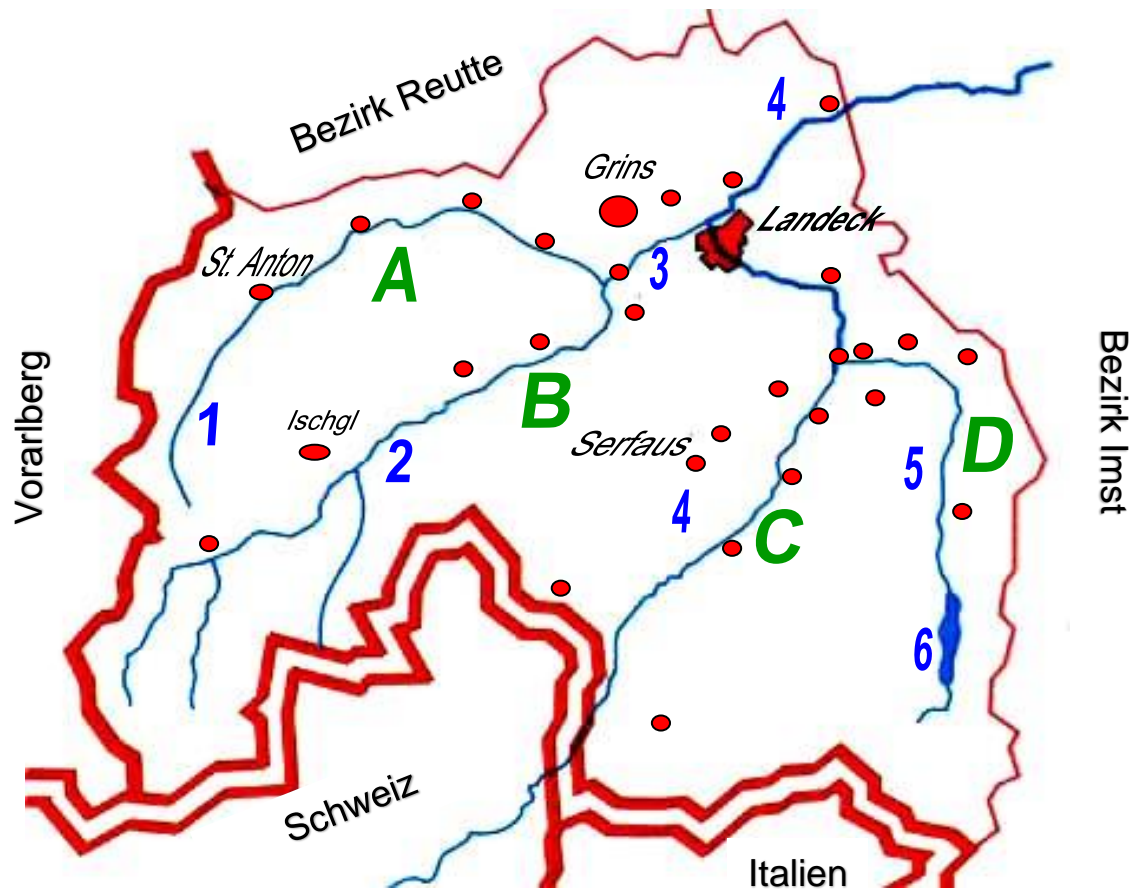

# Bezirk Landeck – Täler und Flüsse

## FLÜSSE

## Täler

1	Rosanna	A	Stanzertal
2	Trisanna	B	Paznauntal
3	Sanna		
4	Inn	C	Oberes Gericht
5	Faggenbach	D	Kaunertal
6	Gepatschspeicher		